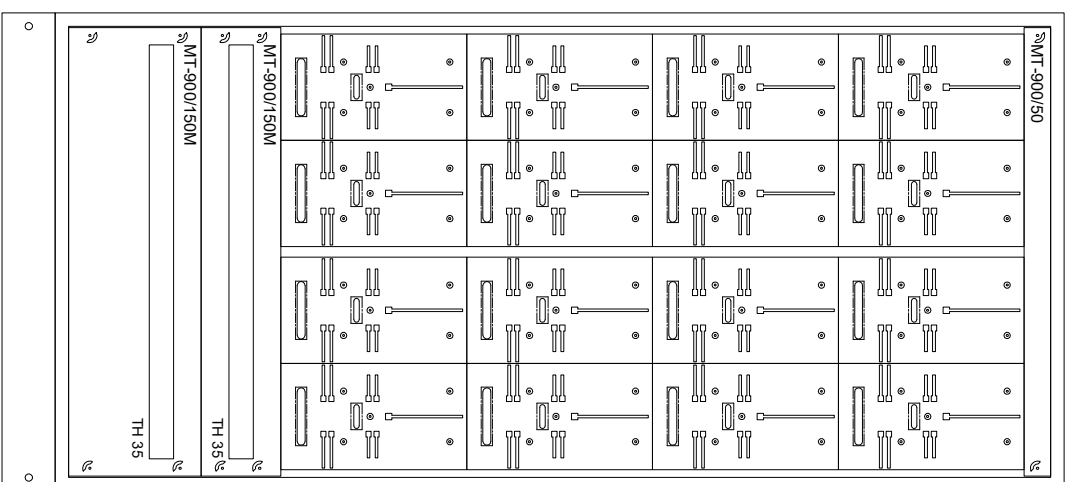

- > Głębokość - 250mm
- > P30- bez ściany tylnej
- > kolor RAL 7035
- > Klamka obrotowo-uchyłna (wkładka 1333)
- > drzwi z wzmocnieniami

Projektował	Nazwisko	Data	Biuro projektów Hager Sp. z o.o. ul. Fabryczna 10 43-100 Tychy
Rysował	J. Zdon	13-09-2022	
Sprawił	A. Kowalczyk		
Kier.pracow.			
Skala	Nazwa projektu	Bud. mieszkalny wielorodzinny. Kolobrzeg Widoki tablicy TL-16.0	
			Nr rysunku
			E-1